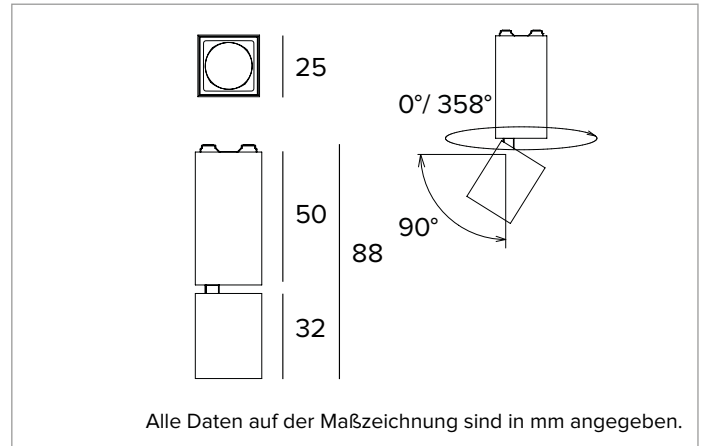

1T7540 | OZ Einzelbeleuchtungsmodul Magnetisches LED-Lichtmodul mit Niederspannung, ausrichtbar

	3500K	H(m)	D(m)	Emax(lx)
	Ra90		41°	
	Fixture Power	3W	1	0.75
	Source Flux	203lm	2	1.50
	Fixture Flux	147lm	3	2.26
	Efficacy	52lm/W	4	3.01
TS1124	Imax=1300cd/klm	Imax	264cd	5
			3.76	11

Ähnliche Farbtemperatur: 3500K

SDCM: 2

Lebensdauer (L80/B10): >50000h tq +25°C

BELEUCHUNGSTECHNISCHE MERKMALE

Optikgruppe Medium Wide Flood mit Linse aus PMMA und Rahmen aus schwarzem Polycarbonat. Die Leuchte eignet sich für die Installation in Arbeitsumgebungen UGR<19 (EN12464-1).

Optik: LINSE

Abstrahlwinkel: MWFL

Optische Effizienz: 72%

Leuchten-Lichtstrom: 147lm

Lichtausbeute: 52lm/W

Fotobiologische Sicherheit: Risikogruppe 1 (RG 1 = geringes Risiko)

MECHANISCHE MERKMALE

Gehäuse aus weiß lackiertem Druckguss-Aluminium. Ausrichtbare Leuchte, 25x25mm. Ausrichtungsmöglichkeit des Gehäuses um 0° +90° auf vertikaler und 358° auf horizontaler Ebene.

Farbe und Oberfläche: Kreideweiß

Abmessungen: 25x25mm

Gewicht: 0,061Kg

Version: SCHWENKBAR

Schutzart: IP20

ELEKTRISCHE MERKMALE

Leistungsaufnahme der Leuchte: 3W

Betriebsgerät: 48Vdc