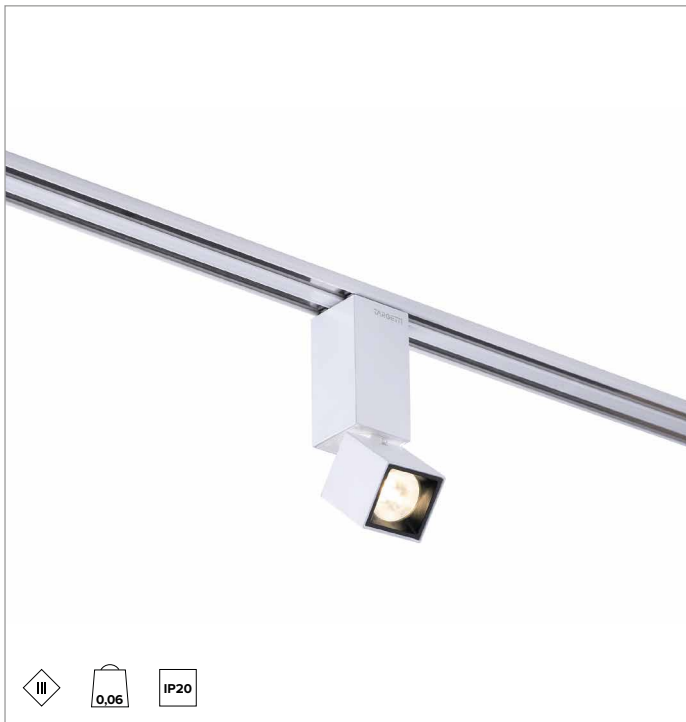

1T7540 | OZ Einzelbeleuchtungsmodul Magnetisches LED-Lichtmodul mit Niederspannung, ausrichtbar

	3500K	H(m)	D(m)	Emax(lx)
	Ra90		41°	
	Fixture Power	3W	1	0.75
	Source Flux	203lm	2	1.50
	Fixture Flux	147lm	3	2.26
	Efficacy	52lm/W	4	3.01
TS1124	Imax=1300cd/klm	Imax	264cd	5
			3.76	11

Ähnliche Farbtemperatur: 3500K

SDCM: 2

Lebensdauer (L80/B10): >50000h tq +25°C

BELEUCHUNGSTECHNISCHE MERKMALE

Optikgruppe Medium Wide Flood mit Linse aus PMMA und Rahmen aus schwarzem Polycarbonat. Die Leuchte eignet sich für die Installation in Arbeitsumgebungen UGR<19 (EN12464-1).

Optik: LINSE

Abstrahlwinkel: MWFL

Optische Effizienz: 72%

Leuchten-Lichtstrom: 147lm

Lichtausbeute: 52lm/W

Fotobiologische Sicherheit: Risikogruppe 1 (RG 1 = geringes Risiko)

MECHANISCHE MERKMALE

Gehäuse aus weiß lackiertem Druckguss-Aluminium. Ausrichtbare Leuchte, 25x25mm. Ausrichtungsmöglichkeit des Gehäuses um 0° +90° auf vertikaler und 358° auf horizontaler Ebene.

Farbe und Oberfläche: Kreideweiß

Abmessungen: 25x25mm

Gewicht: 0,061Kg

Version: SCHWENKBAR

Schutzart: IP20

ELEKTRISCHE MERKMALE

Leistungsaufnahme der Leuchte: 3W

Betriebsgerät: 48Vdc